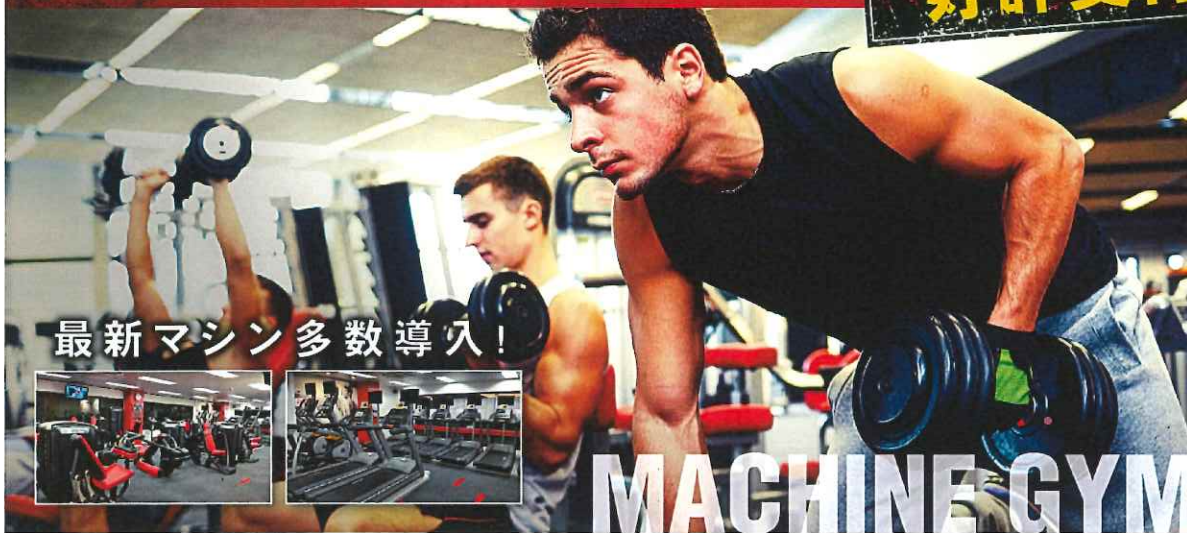

GRAND OPEN!

入会・施設見学
好評受付中!

今なら月会費が
お得です! →

ナショナルマスター会員
(ジム、スタジオ利用可)
通常月々¥8,800 [税別] **¥8,300** /月 [税別]

ナショナルジム会員
(ジム利用のみ)
通常月々¥7,800 [税別] **¥7,300** /月 [税別]

さらに水素水契約の方は

水素水8月・9月利用料
通常月額¥1,000 [税別]

無料!!

※10月より通常料金¥1,000 [税別] が必要となります。

水素水サーバー専用ボトル1個プレゼント!
※なくなり次第終了とさせていただきます。

さらにWEBクレジット入会で 登録事務 通常
手数料 ¥3,000 [税別] **¥0**

※9月より10ヶ月以上の在籍が条件となります。※WEBクレジット入会以外の方は別途、登録事務手数料¥3,000 [税別] が必要となります。
※水素水会費は、通常月額¥1,000 [税別] が、施設利用の月会費とは別途がかかります。
※本キャンペーンは予告なく終了する場合がございます。予めご了承ください。

最新マシン多数導入!