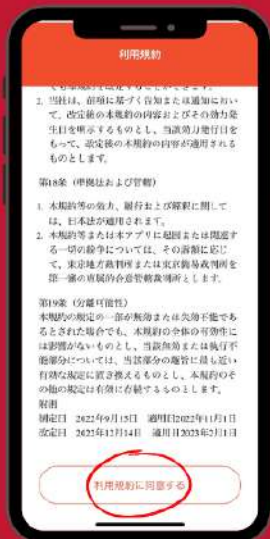

JOYFIT総合ホームページにて  
「JOYFIT App」をタップ  
↓アプリをダウンロード

アプリダウンロード後

App登録はこちらをタップ

お名前・フリガナ・生年月日・電話番号  
を入力  
→「検索」

QRコード下の青い文字  
「アプリアクティベート」をタップ

「開く」

「OK」

※Bluetooth・位置情報を許可してください

※位置情報は「アプリの使用中的み許可」で問題ございません。

※上記2つを許可していただかなければ入退館できません。

ご利用規約を確認  
→ 「利用規約に同意する」

ご登録ありがとうございます！  
ここまで出来たら  
画面右下「QR」をタップし  
入退館可能です！