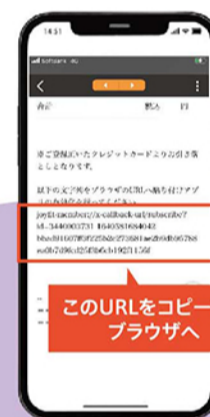

各種ストアから"JOYFIT App"ダウンロード後「アプリで入会」を選択して次に進みます。

After downloading the "JOYFIT App" from various stores, select "Click here to join with the app" to proceed.

03 必要情報の入力を行います

Enter the required information.

対象店舗・プラン・オプションの選択、入会される方の情報を入力します。
Select the target store, plan, and optional menu, and enter the personal information.

ご入会のお手続きについて

お手持ちのクレジットカードでお手続きください。
ご利用に際しての規約をご確認いただき同意してください。

規約の確認

同意しました

ご利用可能なクレジットカード

ご利用できるクレジットカードは原則ご本人名義のみとなります。

事前に残高をチャージ(入金)する【プリペイドカード(WALLETなど)等は、ご利用いただけません。】

※こちらのお手続きでは、顔写真撮影・初回決済が発生いたします。

04 入会完了後、入力したメールアドレス宛にメールが届きます

After signing up, an email will be sent to the email address you entered.

- 1 入会時に届いた「入会完了メール」に記載のURLをコピーしてください。
Copy the URL link from registration mail.
- 2 ブラウザに貼り付けて認証ページを開いてください。
Open the URL link on browse.
- 3 「アプリ利用開始」をタップしてください。
Tap "アプリ利用開始 (Start using the app)"

このURLをコピーしてブラウザへ