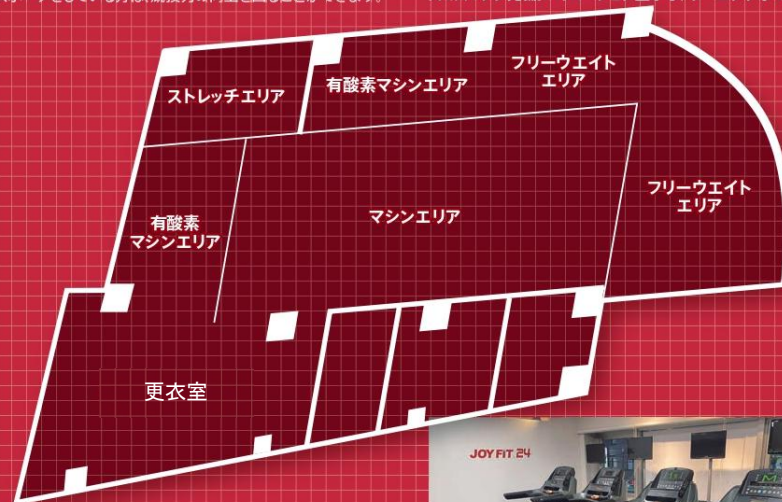

有酸素マシン

種類豊富なマシンラインナップ。
運動不足解消やダイエットなど様々な効果が期待できます。