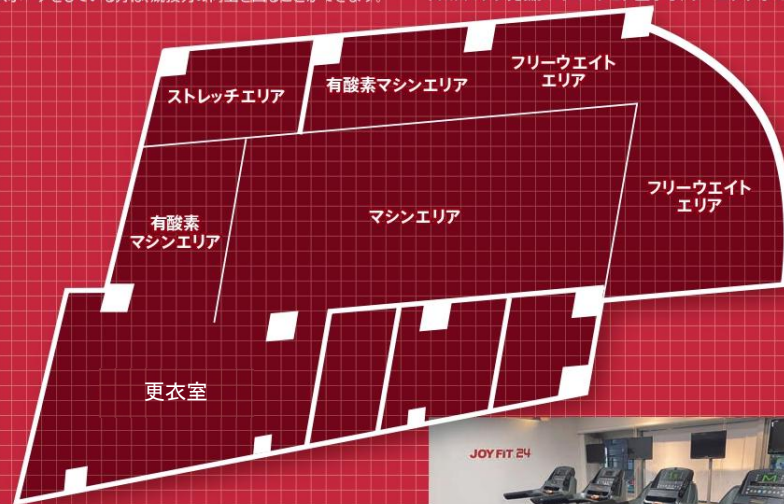

24時間いつでも 使い放題!!

7/12(日)まで

限定キャンペーン

先着
30名様
限定

6ヶ月間月会費

7月・8月・9月
10月・11月・12月
通常7,618円(税込8,379円)

各月

2,480円

(税込2,728円)

各種オプション
8月分まで利用料

0円

※退会後2ヶ月以内の方、現会員様の適用はいたしかねます。
※7月分月会費は日割り料金でございます。
※別途初期費用5,500円(税込)が発生いたします。
※満6ヶ月の在籍必須
※満6ヶ月以内に解約をされた方は、違約金15,000円(税込)が発生致します

各種オプション詳細

1. ・JOYFITあんしんサポートVIPプラン ..... 通常月額 750円(税込 825円)
   - ・水素水飲み放題 ..... 通常月額 1,000円(税込1,080円)
   - ・JOYFITオンラインレッスン利用料 ..... 通常月額 1,000円(税込1,100円)
   - ・レンタルタオル利用料 ..... 通常月額 1,500円(税込1,650円)
   - ・契約ロッカー利用料 ..... 通常月額 1,500円(税込1,650円)
   - ・インボディ測定 ..... 通常月額 500円(税込 550円)
   - ・プロテインサーバー ..... 通常月額3,000円(税込3,240円)
2. ※各種オプション(契約ロッカーを除く)はすべて自動付帯でございます。ご不要な場合は無料期間内に解約の手続きをお願いいたします。

気になる部分のシェイプアップや筋力アップに。
スポーツをしている方は、競技力の向上を図ることができます。

カッコいいカラダにこだわりたい方へ。パワーラック・ベンチ・
スミスマシン完備。バリエーション豊かなトレーニングができます。

有酸素マシン

種類豊富なマシンラインナップ。
運動不足解消やダイエットなど様々な効果が期待できます。

豊富なマシンラインナップ

導入マシン一覧(詳しいラインナップは下記二次元コードをご確認ください)

トレーニングマシン

台数12台

有酸素マシン

台数8台

フリーウエイト

台数6台

いつでもトレーニングして、シャワーも浴びれるジム。

JOYFIT 24 横浜東口

店舗について詳しくは [ジョイフィット24 横浜東口](#)