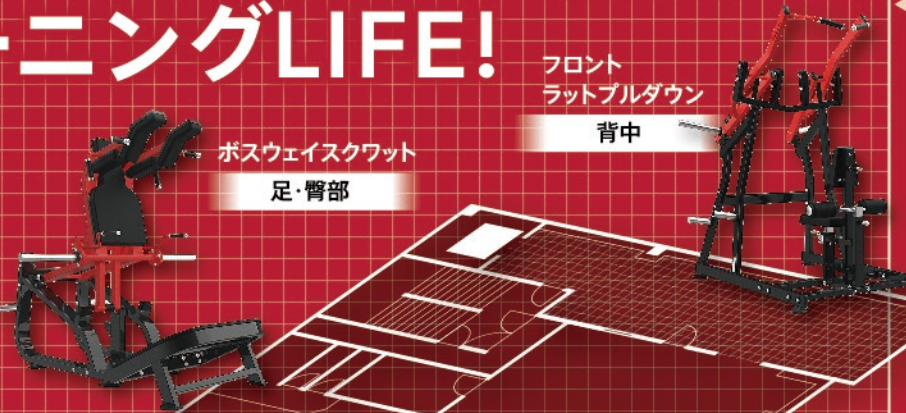

3F

チンディップアシスト
胸・腕・背中

2F

筋力トレーニングマシン

気になる部分のシェイプアップや筋力アップに。
スポーツをしている方は、競技力の向上を図る
ことができます。

シーテッド
チェストプレス
胸

豊富なマシンラインナップ

フロント
ラットプルダウン
背中

ポスウェイクワット
足・臀部

フリーウエイトエリア

有酸素エリア

有酸素マシン

ランニングマシン、バイクマシン、
エリプティカルトレーナーなど
多様な有酸素マシンをラインナップ。
運動不足解消やダイエットなど
様々な効果が期待できます。

アップライト
バイク
有酸素運動

導入マシン一覧

※一部変更になる場合がございます。

レジスタンスエリア

約17種類

2F

チェストプレス・ラットプルダウン・
レッグプレス・8スタックなど

有酸素エリア

約3種類

ランニングマシン・バイク・エリプティカルトレーナー

3F