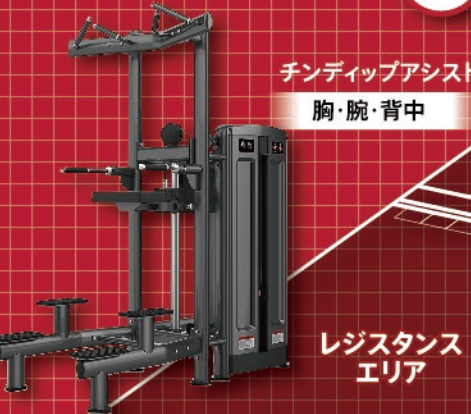

申請後
入会
手続き

HPのバナーor右記二次元コードから申請

JOYFIT 24 ジムLITE 神奈川新町

店舗について詳しくは [ジョイフィット24 ジムLITE 神奈川新町](#)

検索

駅近 JOYFIT24ジムLITE神奈川新町で 充実のトレーニングLIFE!

フリーウエイト

カッコいいカラダにこだわりたい方へ。
パワーラック・ベンチ・スミスマシン完備。
バリエーション豊かな
トレーニングができます。

3F

チンディップアシスト
胸・腕・背中

2F

筋力トレーニングマシン

気になる部分のシェイプアップや筋力アップに。
スポーツをしている方は、競技力の向上を図る
ことができます。

シーテッド
チェストプレス
胸

豊富なマシンラインナップ

フロント
ラットプルダウン
背中