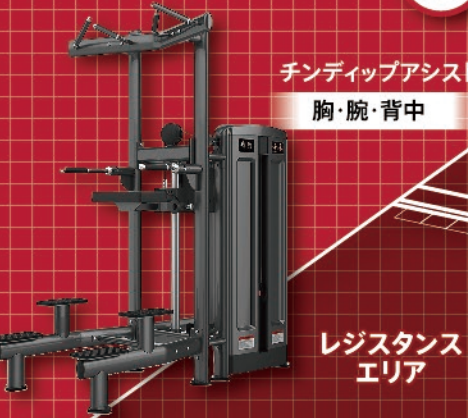

フリーウエイト

カッコいいカラダにこだわりたい方へ。
パワーラック・ベンチ・スミスマシン完備。
バリエーション豊かな
トレーニングができます。

3F

チンディップアシスト
胸・腕・背中

レジスタンス
エリア

筋力トレーニングマシン

気になる部分のシェイプアップや筋力アップに。
スポーツをしている方は、競技力の向上を図る
ことができます。

豊富なマシンラインナップ

ポスウェイクワット
足・臀部

フロント
ラットプルダウン
背中

有酸素エリア

有酸素マシン

ランニングマシン、バイクマシン、
エリプティカルトレナーなど
多様な有酸素マシンをラインナップ。
運動不足解消やダイエットなど
様々な効果が期待できます。

アップライト
バイク
有酸素運動

シーテッド
チェストプレス
胸

導入マシン一覧