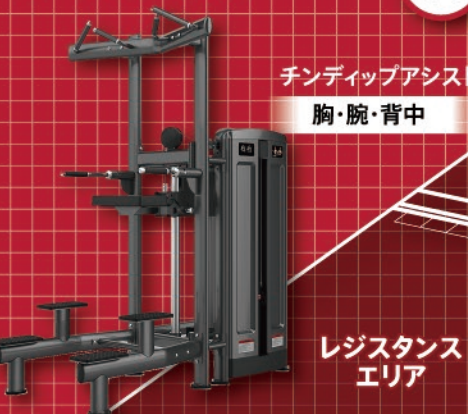

カッコいいカラダにこだわりたい方へ。パワーラック・ベンチ・スミスマシン完備。バリエーション豊かなトレーニングができます。

3F

チンディップアシスト
胸・腕・背中

レジスタンス
エリア

筋力トレーニングマシン

気になる部分のシェイプアップや筋力アップに。スポーツをしている方は、競技力の向上を図ることができます。

豊富なマシンラインナップ

ポスウェイクワット
足・臀部

フロント
ラットプルダウン
背中

フリーウエイトエリア

有酸素エリア

有酸素マシン

ランニングマシン、バイクマシン、エリプティカルトレーナーなど多様な有酸素マシンをラインナップ。運動不足解消やダイエットなど様々な効果が期待できます。

アップライト
バイク
有酸素運動

シーテッド
チェストプレス
胸

導入マシン一覧