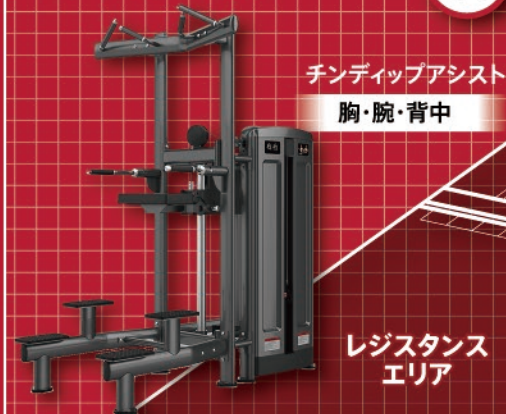

**JOYFIT 24 ジムLITE 神奈川新町**

店舗について詳しくは [ジョイフィット24 ジムLITE 神奈川新町](#)

駅近

## フリーウエイト

カッコいいカラダにこだわりたい方へ。  
パワーラック・ベンチ・スミスマシン完備。  
バリエーション豊かな  
トレーニングができます。

3F

チンディップアシスト  
胸・腕・背中

レジスタンス  
エリア

2F