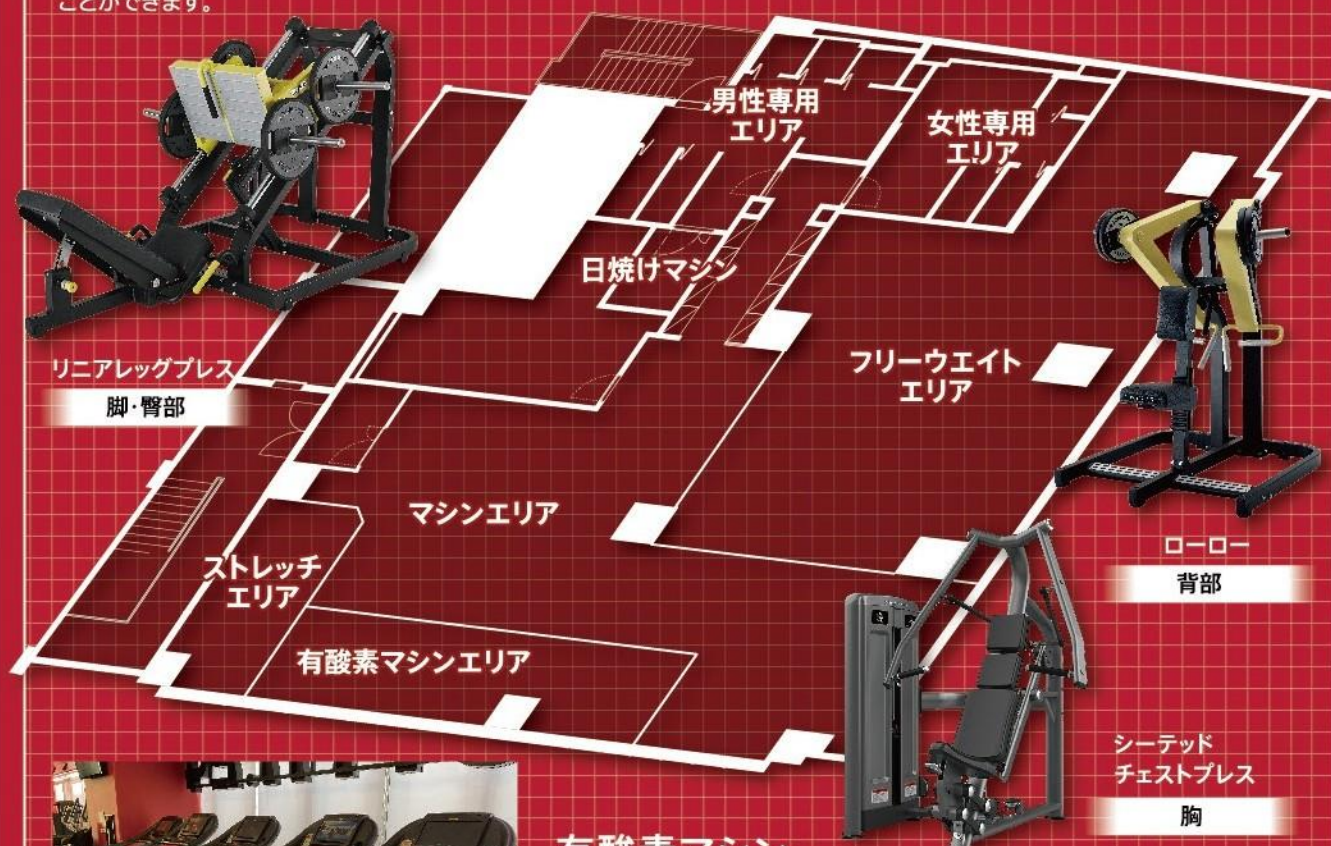

充実の オプション

・JOYFITあんしんサポートVIPプラン	通常月額 750円 (税込 825円)
・水素水飲み放題	通常月額 1,000円 (税込1,080円)
・契約ロッカー利用料	通常月額 1,500円 (税込1,650円)
・日焼けマシン利用料(男性限定)	通常月額 5,000円 (税込5,500円)
・レンタルタオル利用料	通常月額 1,500円 (税込1,650円)
・JOYFITオンラインレッスン利用料	通常月額 1,000円 (税込1,100円)

筋トレーニングマシン

気になる部分のシェイプアップや筋力アップに。スポーツをしている方は、競技力の向上を図ることができます。

フリーウエイト

カッコいいカラダにこだわりたい方へ。パワーラック・ベンチ・スミスマシン完備。バリエーション豊かなトレーニングができます。

有酸素マシン

ランニングマシン、バイクマシン、エアロバイクなど多様な有酸素マシンをラインナップ。運動不足解消やダイエットなど様々な効果が期待できます。