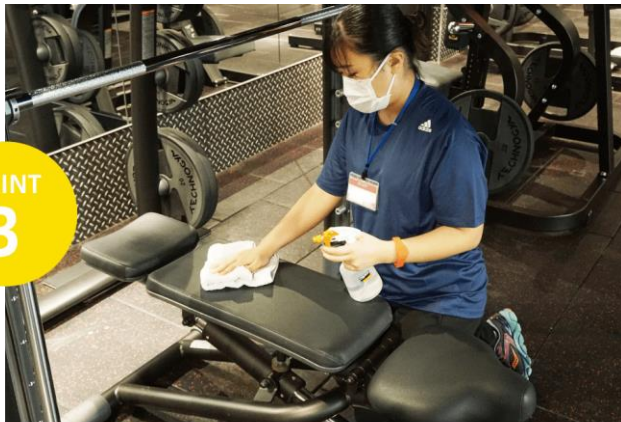

スタッフはマスク着用による接客

手洗い、咳エチケットの徹底推奨

消毒剤とお1人様1枚ずつマシン用クロスを設置

換気頻度の強化

POINT
1

ご入館前に手指消毒、ヘルスチェック、検温を徹底しております。
※ヘルスチェックはJOYFITアプリでのご利用がおすすめです。

POINT
2

スタッフは全員、マスク着用で接客させていただきます。

POINT
3

店内清掃時には、消毒剤による消毒処理を徹底して実施しています。

POINT
4

飛沫感染防止のため、有酸素マシン間にパーテーションを設置。

そもそも、JOYFIT って
どんなスポーツクラブなの？

JOYFIT[®] 24

5つの特徴

1