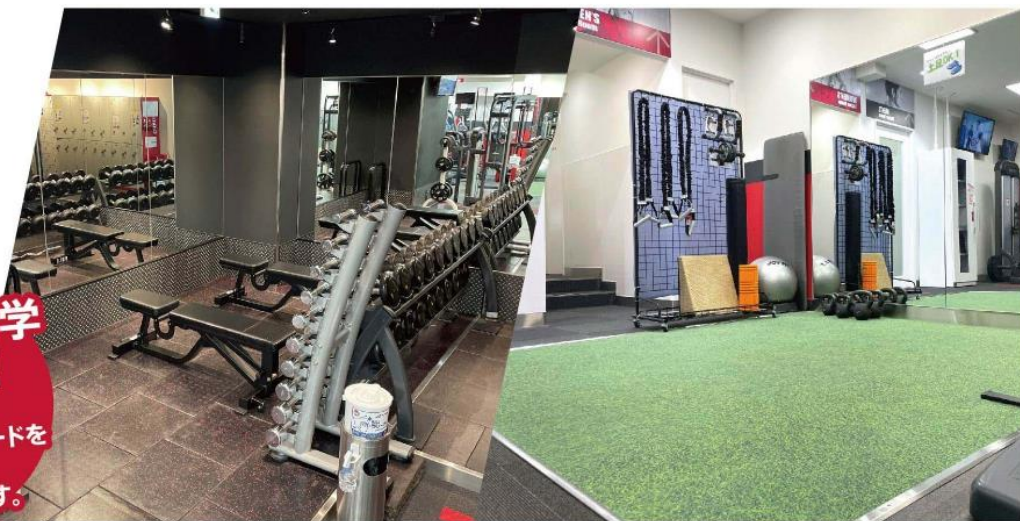

## ファンクショナルエリア!

豊富なトレーニングマシン、広々とした  
フリーウエイトエリアで充実したトレーニングが可能。

**24時間見学  
受付中!**  
店舗入口の  
見学用二次元コードを  
読み取ると  
見学ができます。

マシンジム

有酸素マシンから筋トレマシンまで幅広くラインナップ。  
台数も豊富なので、いつでも思う存分トレーニング。

フリーウエイト

カッコいいカラダにこだわりたい方へ。パワーラック・ベンチ・  
スミスマシン完備。バリエーション豊かなトレーニングができます。