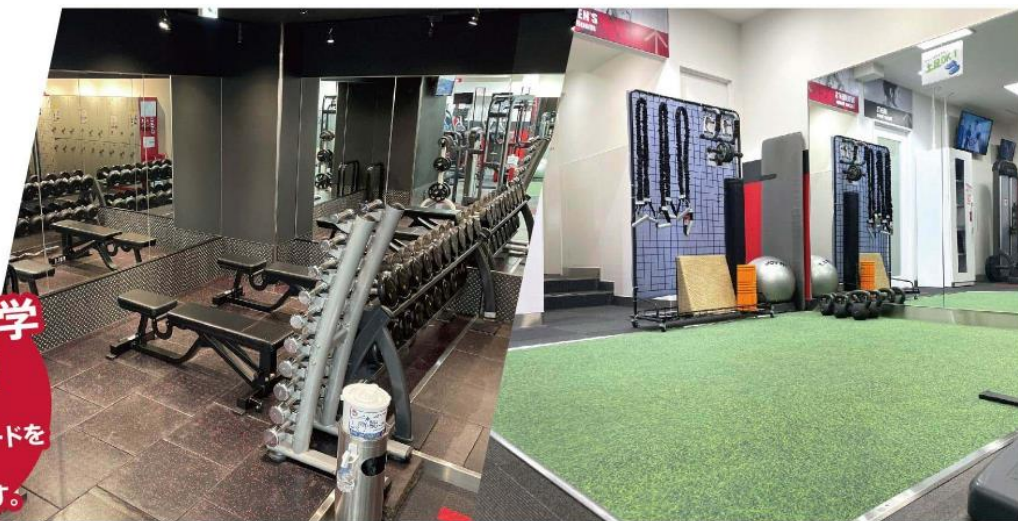

JOYFIT® 24 乃木坂

<24時間営業・年中無休>

※無人店舗のため終日スタッフ不在です。

東京都港区赤坂9-6-29パシフィック乃木坂B1F

ご不明点などございましたら、HP内のお問い合わせからご連絡ください。

月会費 7,980円
(税込8,778円)

初期費用 5,000円
(税込5,500円)

- アプリ入会でのお手続きはクレジットカード決済に限ります。
- 18歳未満の方はご入会いただけません。
- 福利厚生代行サービスをご利用の方は、各社で発行されているプロモーションコードを入力してお進みください。
- 友達紹介特典適用をご希望の方は、友達紹介番号を入力してお進みください。

JOYFIT24 乃木坂 オススメポイント!

パワーラック・ケーブルマシン・
プリーチャーカール完備!

ファンクショナルエリア!

豊富なトレーニングマシン、広々とした
フリーウエイトエリアで充実したトレーニングが可能。

**24時間見学
受付中!**
店舗入口の
見学用二次元コードを
読み取ると
見学ができます。

マシンジム

有酸素マシンから筋トレマシンまで幅広くラインナップ。
台数も豊富なので、いつでも思う存分トレーニング。

フリーウエイト

カッコいいカラダにこだわりたい方へ。パワーラック・ベンチ・
スミスマシン完備。バリエーション豊かなトレーニングができます。

パーソナル トレーニング

ダイエットしたい、姿勢改善したい、
1人じゃ不安...といった方にオススメ。
あなただけのトレーニングを提供します。

**初めてジムに通う方は
初回30分無料!**

※カウンセリング込み
※店舗ホームページのお問い合わせフォームよりご申請ください。