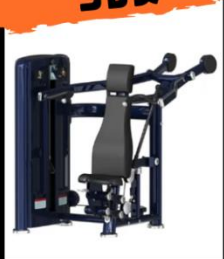

# JOYFIT24 ジムLITE 西友大森

最強マシンスペック店舗爆誕

月会費

ジム使い放題!!

3,980円～  
(税込4,378円)

有酸素  
マシン

17台

筋力  
トレーニング  
マシン

28台

フリー  
ウエイト  
マシン

49台

初心者～上級者まで自身のカラダに合った  
トレーニングができる！  
カラダ改善してみませんか？

西友大森地下1階に  
11月グランドオープン予定！

マシンラインナップ  
Machine Lineup

**チェスト  
プレス**

**ショルダー  
プレス**

**フライ  
リアデルト**

**ラット  
プルダウン**

**ラテラル  
レイズ**

**ペクトラル  
マシン**

**フロンレッグ  
カール**

**バック  
エクステンション**

**ヒップ  
アダプター**

**ヒップ  
アダプター**