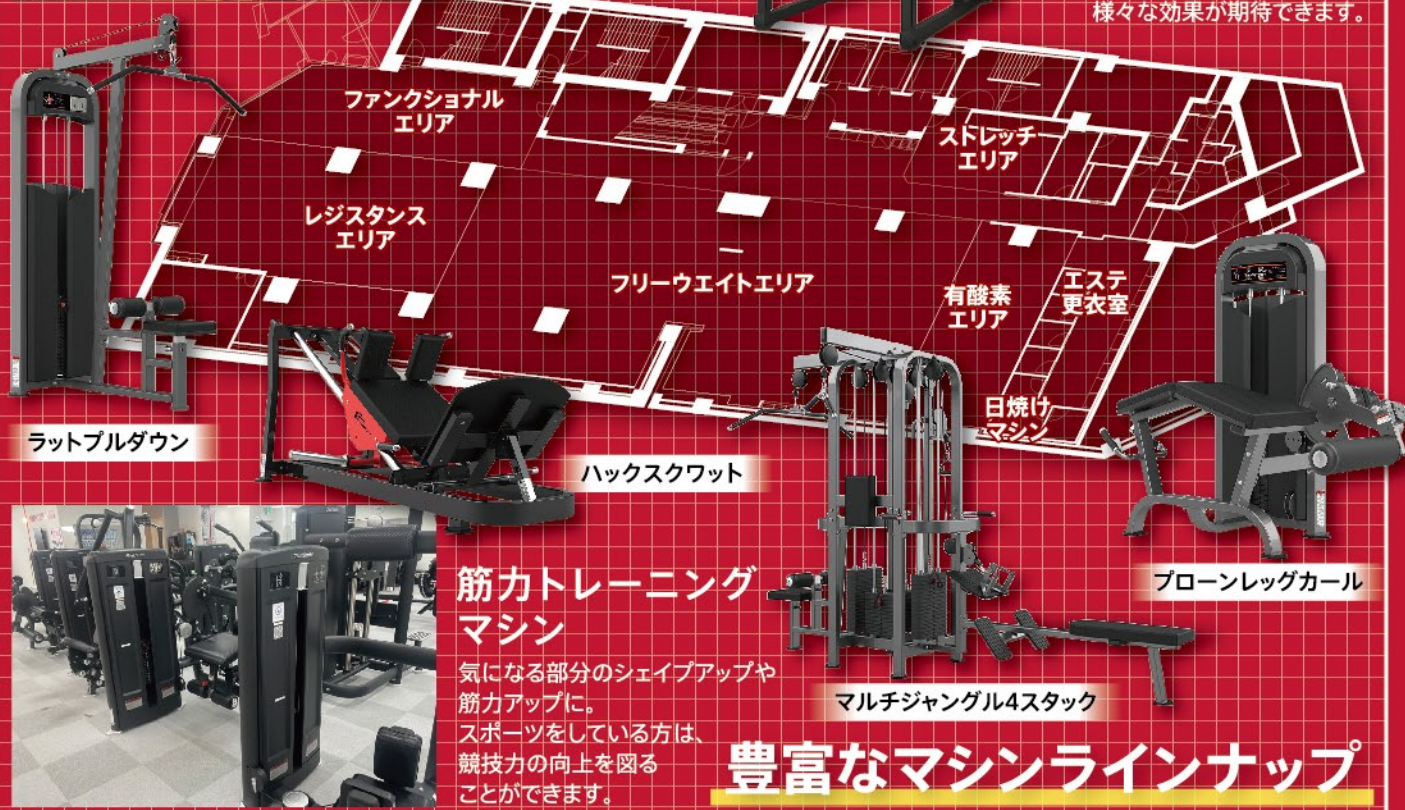

JOYFIT 24 **ジムLITE** 西友大森

店舗について詳しくは [ジョイフィット24 ジムLITE 西友大森](#)

検索

※掲載の写真はイメージです。

JOYFIT24ジムLITE西友大森 最強のマシンスペック!!

フリーウエイト

カッコいいカラダに
こだわりたい方へ。
パワーラック・ベンチ・
スミスマシン完備。
バリエーション豊かな
トレーニングができます。

8台

パワーラック

有酸素マシン

ランニングマシン、バイクマシン、
エリプティカルトレーナーなど
多様な有酸素マシンをラインナップ。
運動不足解消やダイエットなど
様々な効果が期待できます。

筋力トレーニング マシン

気になる部分のシェイプアップや
筋力アップに。
スポーツをしている方は、
競技力の向上を図る
ことができます。

豊富なマシンラインナップ

導入マシン一覧

※一部変更になる場合がございます。