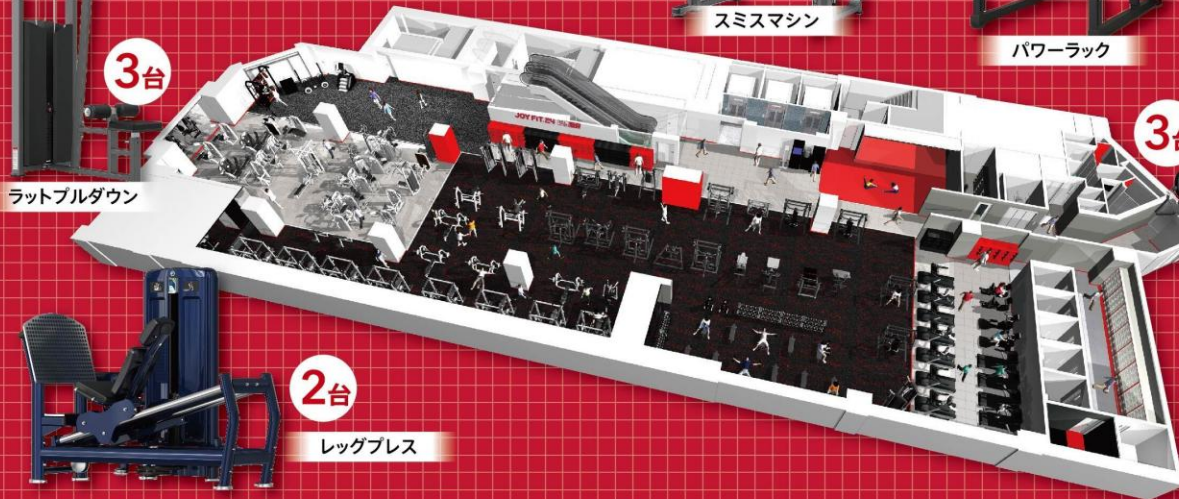

スパンベンチ

スミスマシン

ケーブルマシン

2台

レッグプレス

3台