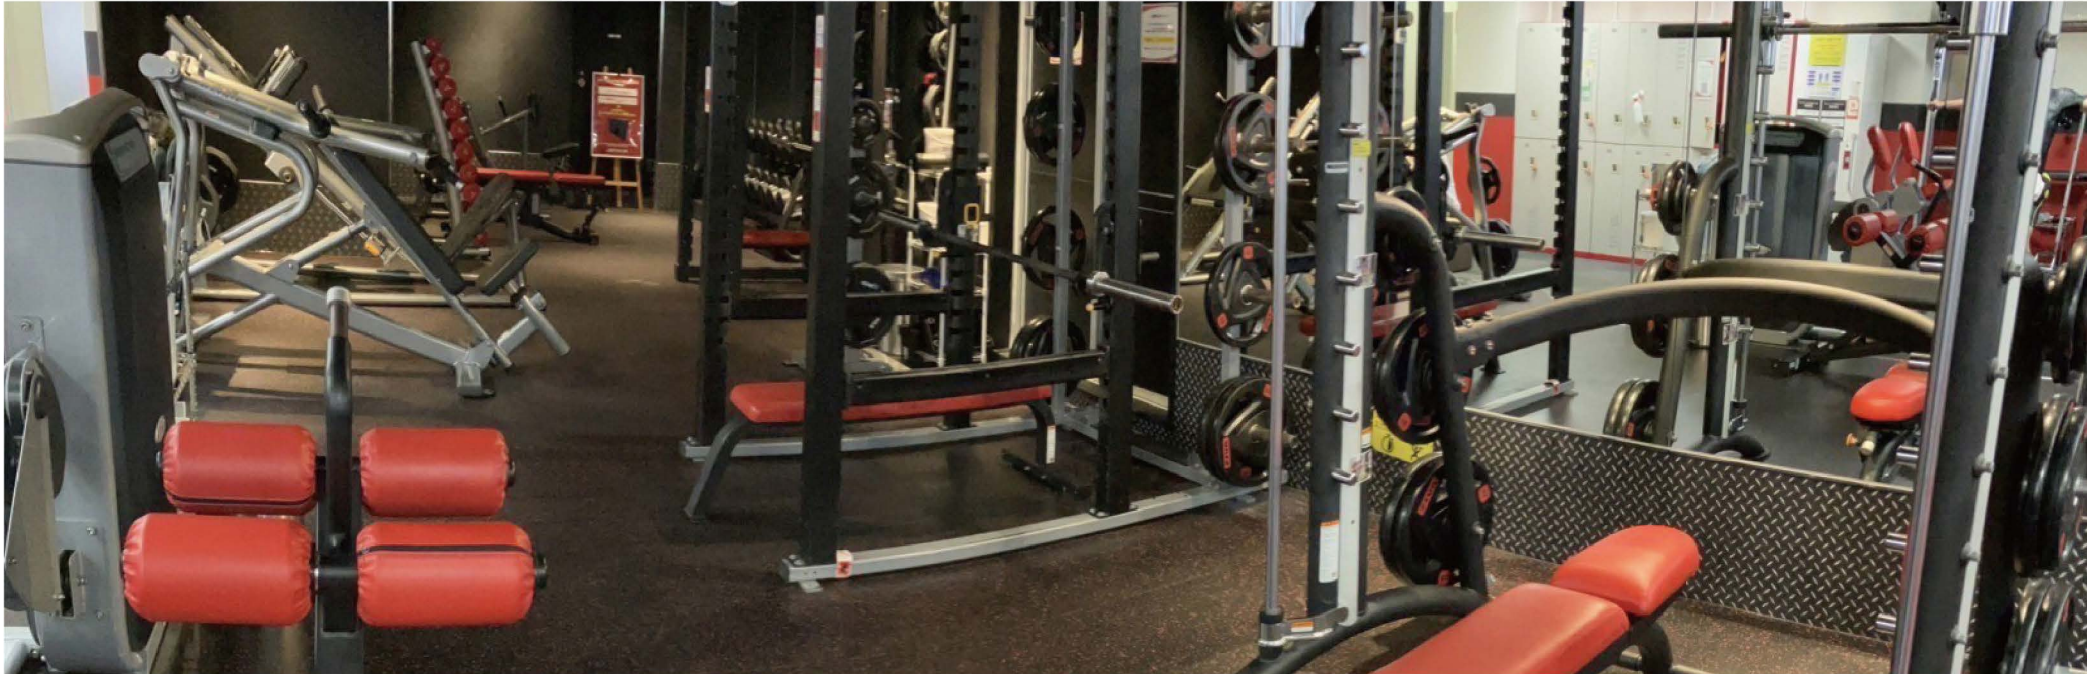

2025年はJOYFIT尾山台で史上最高BODYへ!

ジョイフィット24の
6つのいいところ

本格トレーニング!
気軽なのに、本格派。
本気でカラダを変えたい方にもおすすめ!

24時間徹底セキュリティ!
夜間&女性でも安心できる
万全なセキュリティ体制。

選べる料金プラン!
全ての施設を使いたい、ジムだけを使いたい。
ご利用方法に合わせた料金プランが選べます。

鍵付き共用ロッカー完備!
使用料は月会費に含まれているので
気軽に通えます。

24時間営業!
24時間365日、
スキマ時間にかしくトレーニング!

うれしい低価格!
リーズナブルな月会費で
すべての施設が24時間使い放題!

有酸素マシン

ランニングマシン、バイクマシン、アセントトレーナーなど多様な有酸素マシンをラインナップ。
運動不足解消やダイエットなど様々な効果が期待できます。

筋力トレーニングマシン

気になる部分のシェイプアップや筋力アップに。
スポーツをしている方は、競技力の向上を図ることができます。