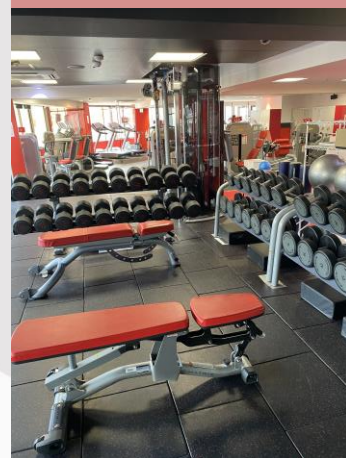

4スタック

インクラインベンチ

MAGグリップ

フリーウェイト

パワーラック (2台)

スミスマシン

ファンクショナルトレーナー

ダンベル 1kg~50kg