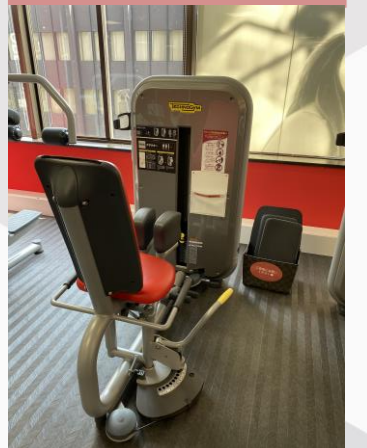

マシンラインナップ

有酸素マシン

ランニングマシン

リカレントバイク

アップライトバイク

クロストレーナー

筋トレマシン

チェストプレス

ショルダープレス

ラットプルダウン

レッグエクステンション

レッグカール

レッグプレス

アブドミナルクランチ

ロータリートルソー

トライセプスエクステンション

グルト

アブダクター

アダクター