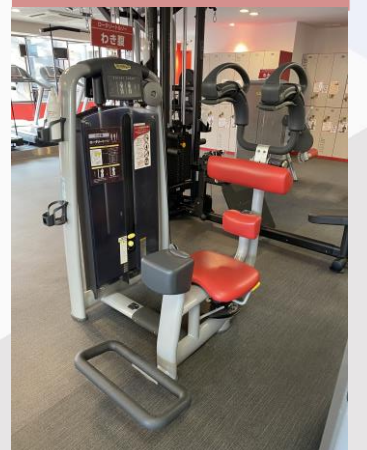

マシンラインナップ

有酸素マシン

ランニングマシン

リカレントバイク

アップライトバイク

クロストレーナー

筋トレマシン

チェストプレス

ショルダープレス

ラットプルダウン

レッグエクステンション

レッグカール

レッグプレス

アブドミナルクランチ

ロータリートルソー

トライセプスエクステンション

4スタック

インクラインベンチ

MAGグリップ

フリーウェイト

パワーラック (2台)

スミスマシン

ファンクショナルトレーナー

ダンベル 1kg~50kg