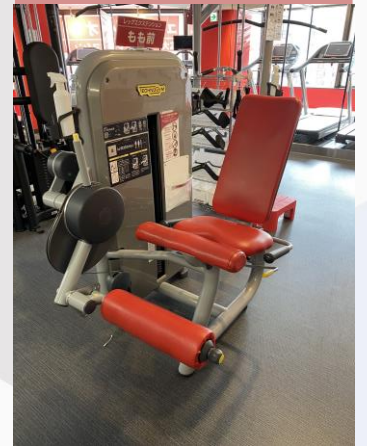

マシンラインナップ

有酸素マシン

ランニングマシン

リカレントバイク

アップライトバイク

クロストレーナー

筋トレマシン

チェストプレス

ショルダープレス

ラットプルダウン

レッグエクステンション

レッグカール

レッグプレス

アブドミナルクランチ

ロータリートルソー

トライセプスエクステンション

4スタック

インクラインベンチ

MAGグリップ

フリーウェイト

パワーラック (2台)

スミスマシン

ファンクショナルトレーナー

ダンベル 1kg~50kg