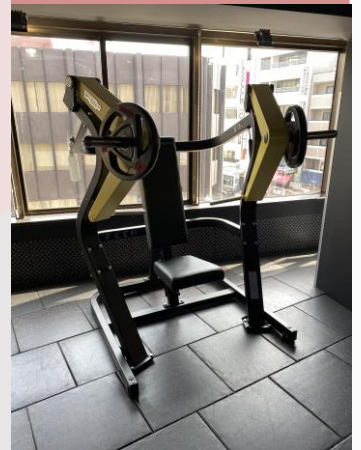

PLレッグプレス

4スタック

インクラインベンチ

MAGグリップ

フリーウェイト

パワーラック (2台)

スミスマシン

ファンクショナルトレーナー