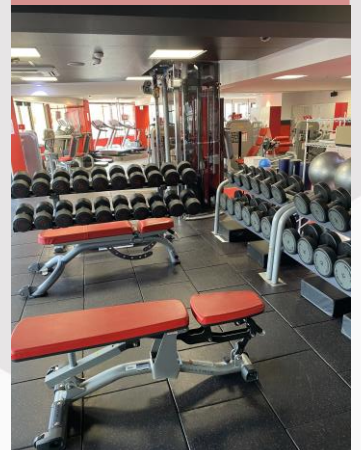

ダンベル 1kg~50kg