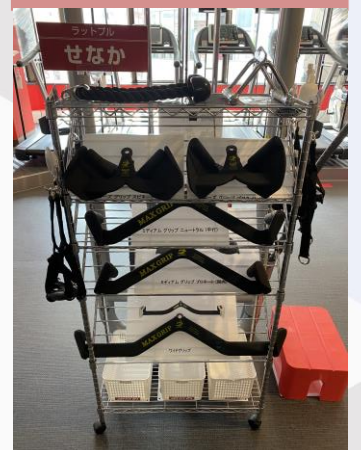

マシンラインナップ

有酸素マシン

ランニングマシン

リカレントバイク

アップライトバイク

クロストレーナー

筋トレマシン

チェストプレス

PLレッグプレス

4スタック

インクラインベンチ

MAGグリップ

フリーウェイト

パワーラック (2台)

スミスマシン

ファンクショナルトレーナー