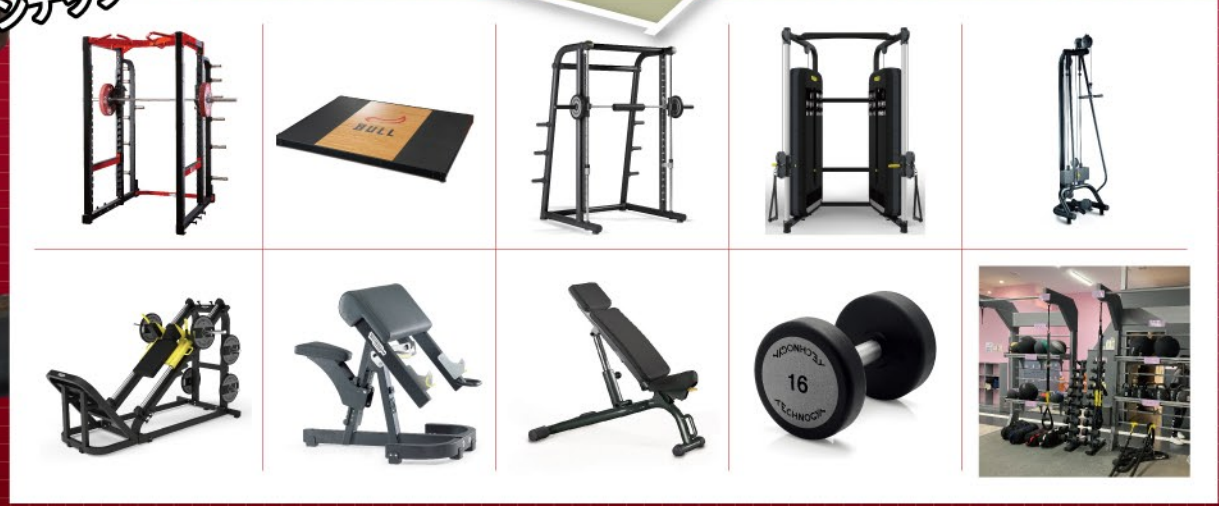

# JOYFIT24ジムLITEコープ仙台新寺の フリーウエイトが超広々リニューアル!

さらに快適な  
トレーニングが可能に。

広々  
60坪

## FREE WEIGHT

フリーウエイトエリア  
カッコいいカラダにこだわりたい方へ。広々60坪のフリーウエイトエリアには、パワーラック・ベンチ・スミスマシン等の人気の器具を豊富に完備。ダンベルも1kg~50kgまで設置でバリエーション豊かなトレーニングができます。

## 新マシン 多数導入!

お客様のご要望にお応えして初めてでも安心してご利用いただけるマシンから本格的なマシンまで、あらゆる部位に効果的なマシンを導入!今まで以上に快適にご活用いただけます。

Lineup  
ラインナップ

※施設写真はイメージです。

**NEW**

**レンタルタオル**  
手ぶらでOK!バスタオル・フェイスタオルをセットで借りられるレンタルサービスです!  
利用料 1,500円(税込1,650円)/月