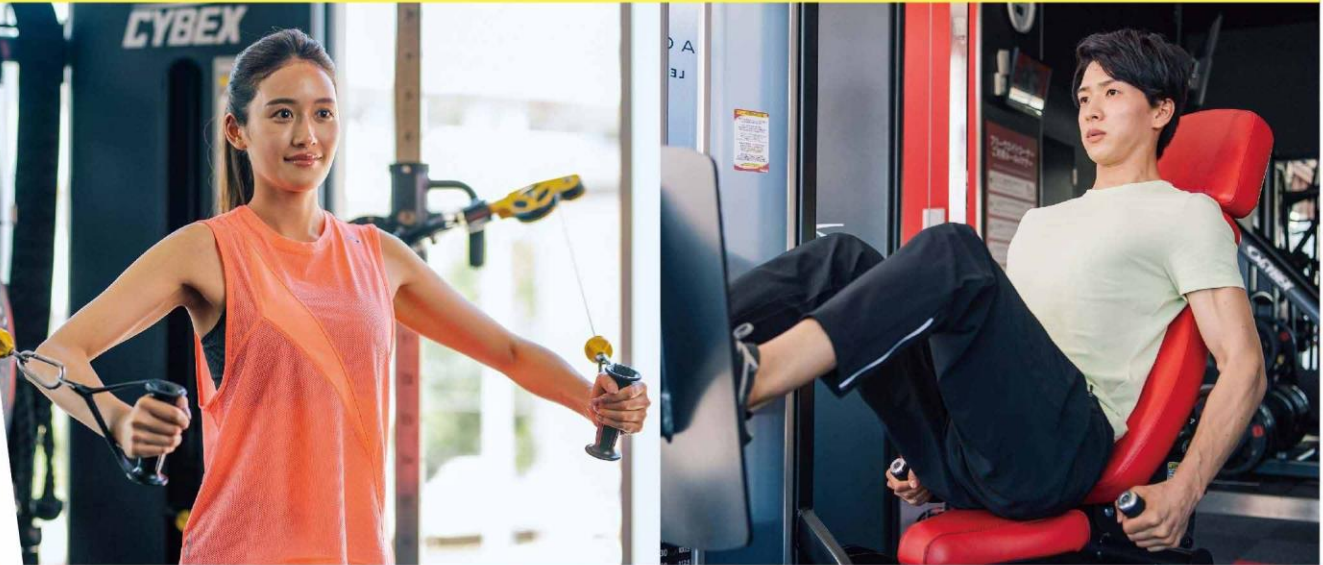

4/1
[MON.]

JOYFIT24
名古屋全店

新プラン始動!

新会員
種別

ジムLITE会員

月会費

3,980円

[税込 4,378円~]

在籍期間の縛りなし!ぜひ、他クラブと比べてみてください! 詳しい月会費の説明は裏面へ