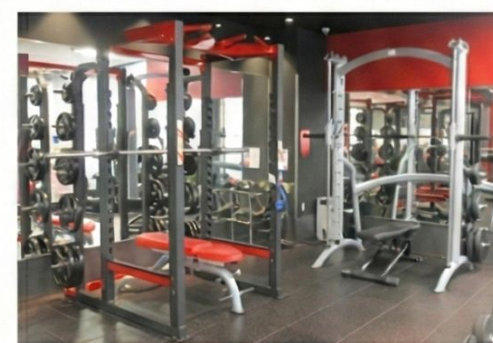

JOYFIT[®] 24 ジムLITE 田無 駅近! おてがるトレーニング

有酸素マシン

多様な有酸素マシンをラインナップ。運動不足やダイエットなど様々な効果が期待できます。

筋力トレーニングマシン

気になる部分のシェイプアップや筋力アップに効果的です。

フリーウェイト

パワーラック、ベンチ、スミスマシン完備。

男女別更衣室&シャワー室も完備!