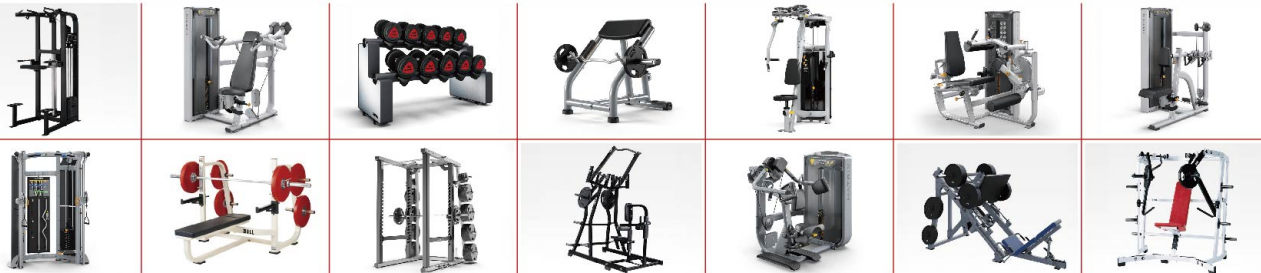

JOYFIT24四谷へのご入会はアプリから

※クレジットカードでの決済のみの受付です。

大規模リニューアル! 詳しい内容はこちら!

01 フロア増床

同ビル1Fが**全てJOYFITに!**
全面フリーウエイトエリアだから
さらに充実したトレーニングが可能に!

2フロア占拠!

もっと使いやすくなりました!

02 新マシン多数導入!

Lineup ラインナップ

パーソナルトレーニング

ダイエットしたい、姿勢改善したい、一人じゃ不安...といった方にオススメ。
あなただけのトレーニングを提供します。

[30分] 3,000円~(税込3,300円~/回) [60分] 6,000円~(税込6,600円~/回)

水素水飲み放題+ プロテイン1日6杯

人気の高濃度水素水とプロテインをセットで!

月額利用料 3,000円(税込3,240円)/月

ご入会はアプリから!